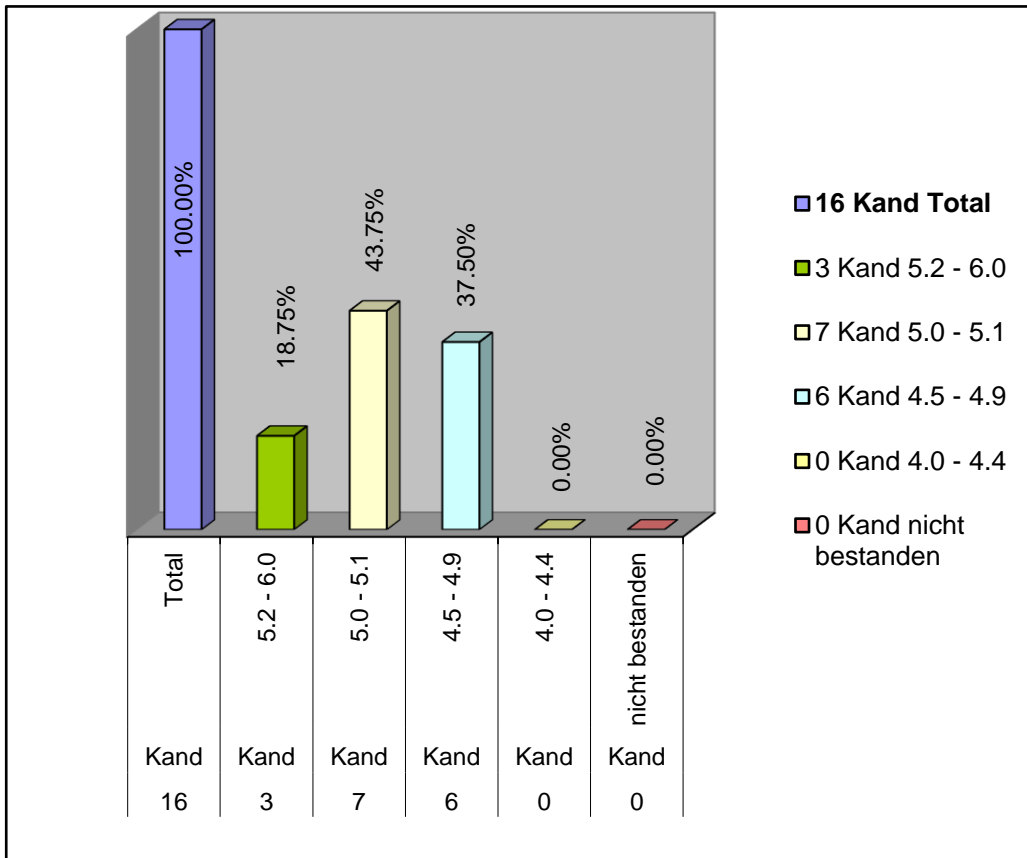

Schreiner-Praktiker EBA

Lehrabschlussprüfung Opfikon 2018 / Statistik der Schlussnoten

Anzahl Kand.	Kandidaten	%	Bemerkungen
16 Kand	Total	100.00%	
3 Kand	5.2 - 6.0	18.75%	sehr gut
7 Kand	5.0 - 5.1	43.75%	gut - sehr gut
6 Kand	4.5 - 4.9	37.50%	gut
0 Kand	4.0 - 4.4	0.00%	genügend - ziemlich gut
0 Kand	nicht bestanden	0.00%	ungenügend

Schreiner-Praktiker EBA

Lehrabschlussprüfung Opfikon 2018 / Statistik der Schlussnoten

Notenübersicht EBA

	Höchste Note	Tiefste Note	Durchschnitt
Schlussnote	5.5	4.1	4.83